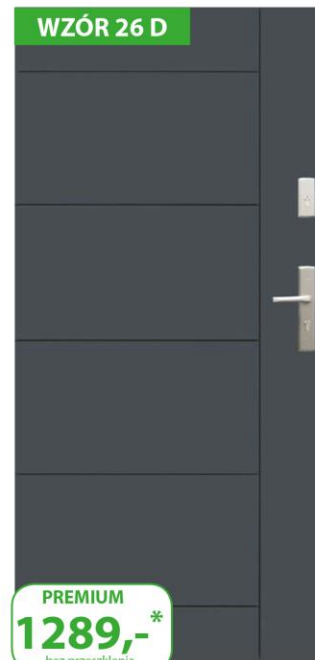

■ DOSTĘPNE OŚCIEŻNICE STAŁE I REGULOWANE + OPASKI I ĆWIERCWAŁKI

80-100	100-120	120-140	140-160	160-180	180-200
200-220	220-240	240-260	260-280	280-300	

■ KOLOR DOSTĘPNY OD RĘKI: ORZECH GEKO

■ OŚCIEŻNICA REGULOWANA

25,-
netto

DOSTĘPNE KOLORY

Złoty Dąb Orzech

DOSTĘPNE
ROZMIARY DRZWI
(szerokość skrzydła)

80

WZÓR 26 D

PREMIUM
1289,-*
bez przeszkleń

BEZ PRZESZKLENIA

Ościeżnica „11”

Wizjer szerokokątny (złoty lub srebrny)

25,-
netto

DOSTĘPNE KOLORY

Orzech Antracyt

DOSTĘPNE
ROZMIARY DRZWI
(szerokość skrzydła)

80, 90

WZÓR 26