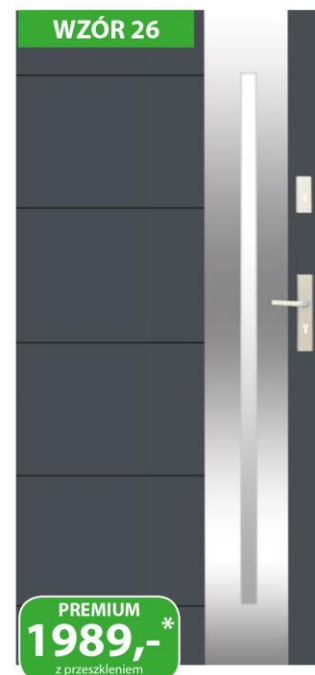

HERSE SET PAKIET GOLD

DRZWI WEWNĘTRZNE WEJŚCIOWE

ERKADO
TWOJE DRZWI - TWÓJ DOM

■ CENA: 790,00 NETTO

- w komplecie:
- skrzydło
 - ościeżnica stała
 - próg stal nierdzewna
 - wkładki
 - klamki
 - wizjer

■ DOSTĘPNE SZEROKOŚCI SKRZYDEŁ

■ DOSTĘPNE OŚCIEŻNICE STAŁE I REGULOWANE + OPASKI I ĆWIERCWAŁKI

80-100	100-120	120-140	140-160	160-180	180-200
200-220	220-240	240-260	260-280	280-300	

■ KOLOR DOSTĘPNY OD RĘKI: ORZECH GEKO

■ OŚCIEŻNICA REGULOWANA

Ościeżnica „11”

Wizjer szerokokątny (złoty lub srebrny)

25,-
netto

DOSTĘPNE KOLORY

Orzech Antracyt

DOSTĘPNE
ROZMIARY DRZWI
(szerokość skrzydła)

80, 90

WZÓR 26